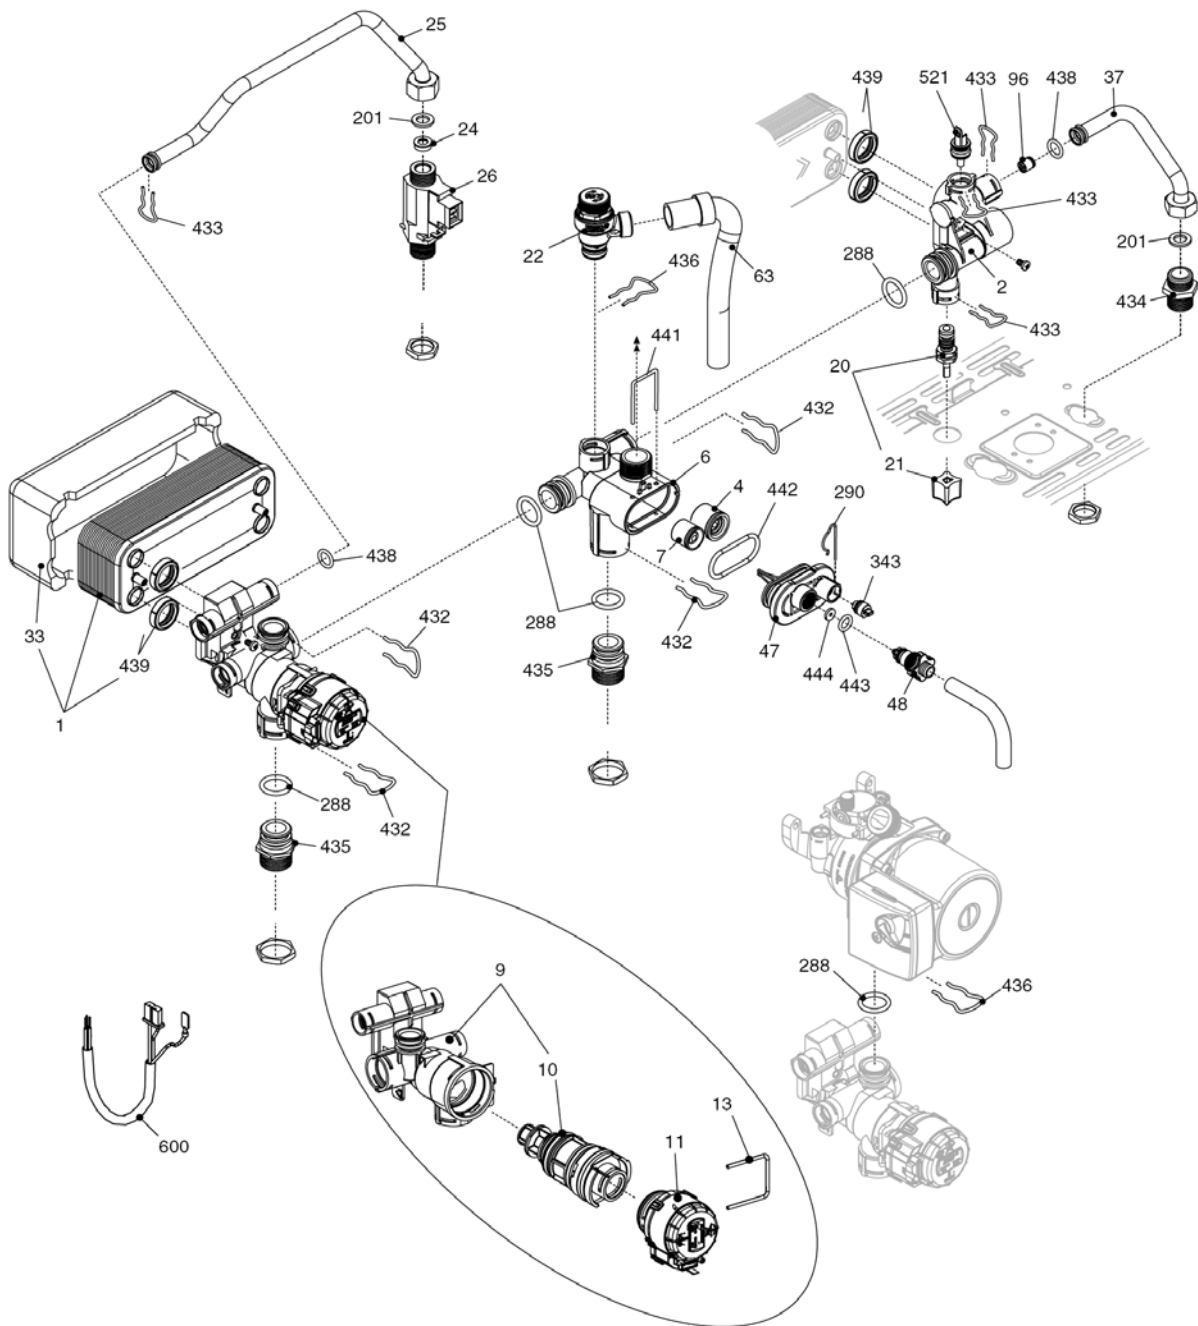

City 35 CSI

MODEL	PART NUMBER	
	MTN	GPL
City 35 CSI	20049747 (G9Z)	-

Russia

Cod.E676 Rev.0.0 (05/2012)

City 35 CSI**КОРПУС, ОБЛИЦОВКА, ПАНЕЛЬ УПРАВЛЕНИЯ**

№	Наименование	Артикул
1	Рама котла	20052296
12	Термоманометр	20049617
18	Ручка	20049616
20	Электронная плата	20049611
26	Панель управления	20050169
27	Ручка	20028780
31	Облицовка	20052297
34	Ручка	20049610
226	Клипсы	5128
300	Кабель низкого напряжения	20013588
301	Кабель электропитания	20005572
302	Кабель электропитания	1547

№	Наименование	Артикул
1	Теплообменник ГВС	10024627
2	Муфта	10026151
4	Обратный клапан	10025056
6	Узел байпаса	10024641
7	Клапан байпаса	2047
9	Трехходовой клапан в сборе	20021496
10	Трехходовой клапан	20043594
11	Сервопривод	20017594
13	Клипсы	20017598
20	Кран подпитки	20035649
21	Ручка крана подпитки	20035648
22	Сбросной клапан	20043820
24	Ограничитель протока	10026042
25	Патрубок	10025839
26	Датчик протока	10022348
33	Теплоизоляция теплообменника	20007047
37	Патрубок	10025840
47	Крышка узла байпаса	10024643
48	Заглушка	10024646
63	Патрубок	10025058
96	Обратный клапан	10021625
201	Прокладка	5026
288	Сальник	6898
290	Клипсы	2165
343	Сливной кран	2216
432	Клипсы	10024958
433	Клипсы	10024986
434	Муфта	10024985
435	Муфта	10025059
436	Клипсы	10025062
438	Сальник	10024988
439	Прокладка	10025067
441	Клипсы	10025063
442	Сальник	10025065
443	Сальник	10025064
444	Прокладка	10025066
521	Датчик NTC	10027351
600	Кабель сервопривода	20017596

№	Наименование	Артикул
1	Расширительный бак	2573
2	Патрубок	10025188
3	Циркуляционный насос	10027571
4	Воздухоотводчик	10025485
6	Патрубок	10027741
7	Патрубок	2051
8	Теплообменник ГВС	10020513
9	Патрубок	10020519
10	Патрубок	10027742
200	Прокладка	5023
201	Прокладка	5026
287	Аварийный датчик температуры	2258
290	Клипы	2165
299	Прокладка	10022726
520	Датчик NTC	10027352
619	Реле давления	20003181
624	Клипы	5472