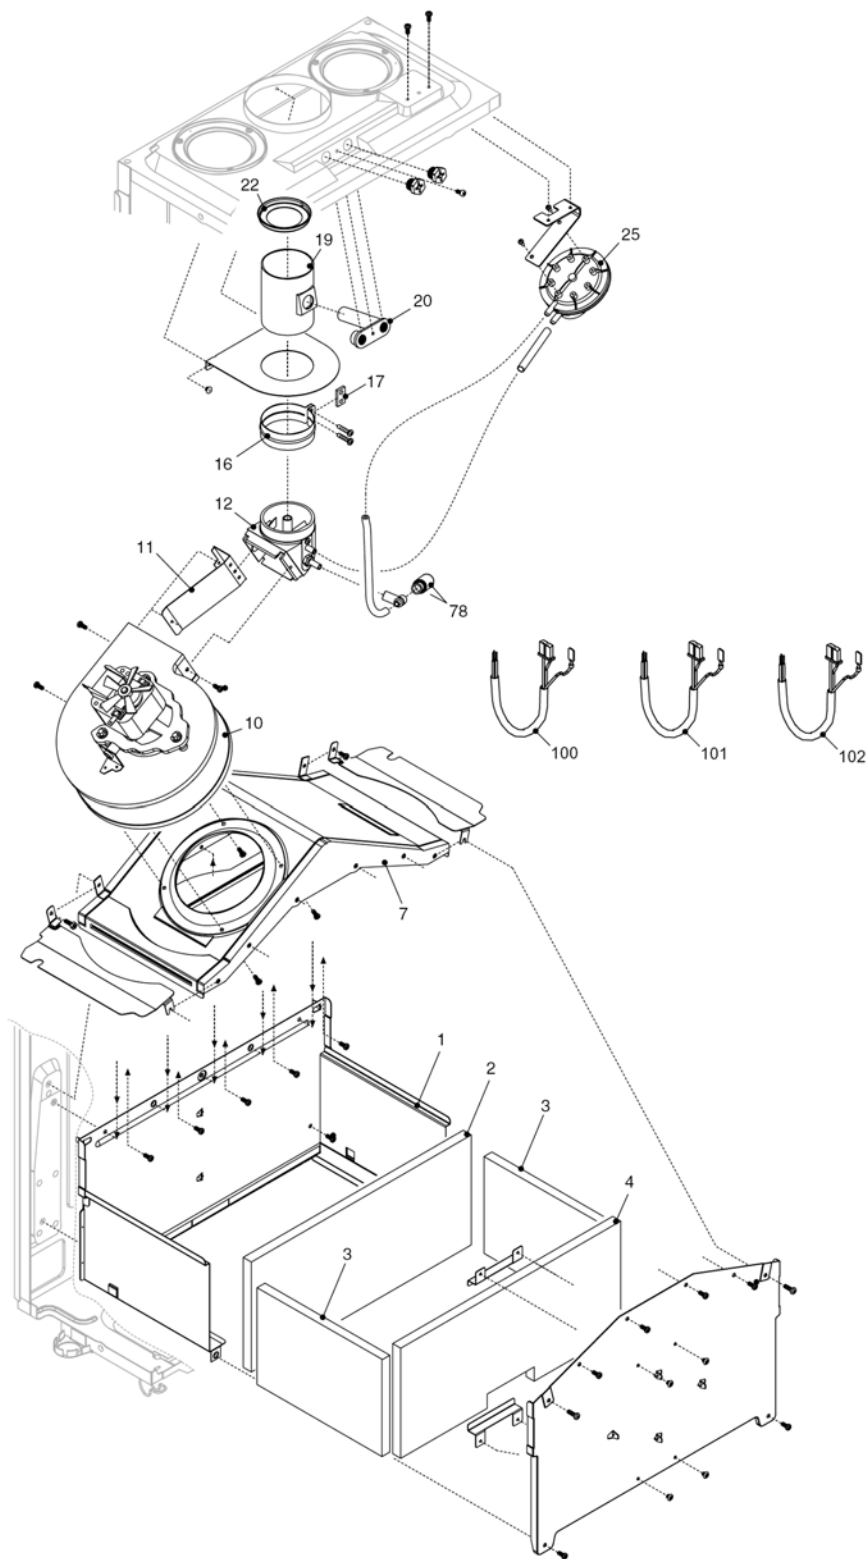

№	Наименование	Артикул
1	Камера сгорания в сборе	10024751
2	Теплоизоляция задняя	10020518
3	Теплоизоляция боковая	5271
4	Теплоизоляция передняя	10020517
7	Крышка	1968
10	Вентилятор	10024577
11	Дефлектор	5742
12	Патрубок дымоудаления	20052298
16	Хомут	5916
17	Прокладка	5917
18	Верхний воздушный дефлектор	5923
19	Патрубок	8083
20	Группа штуцеров газоанализа	10026933
22	Дроссельная шайба	20020381
25	Прессостат	20052299
78	Конденсатосборник	20052303
100	Проводка	20052300
101	Проводка	20052301
102	Кабель вентилятора	10028372