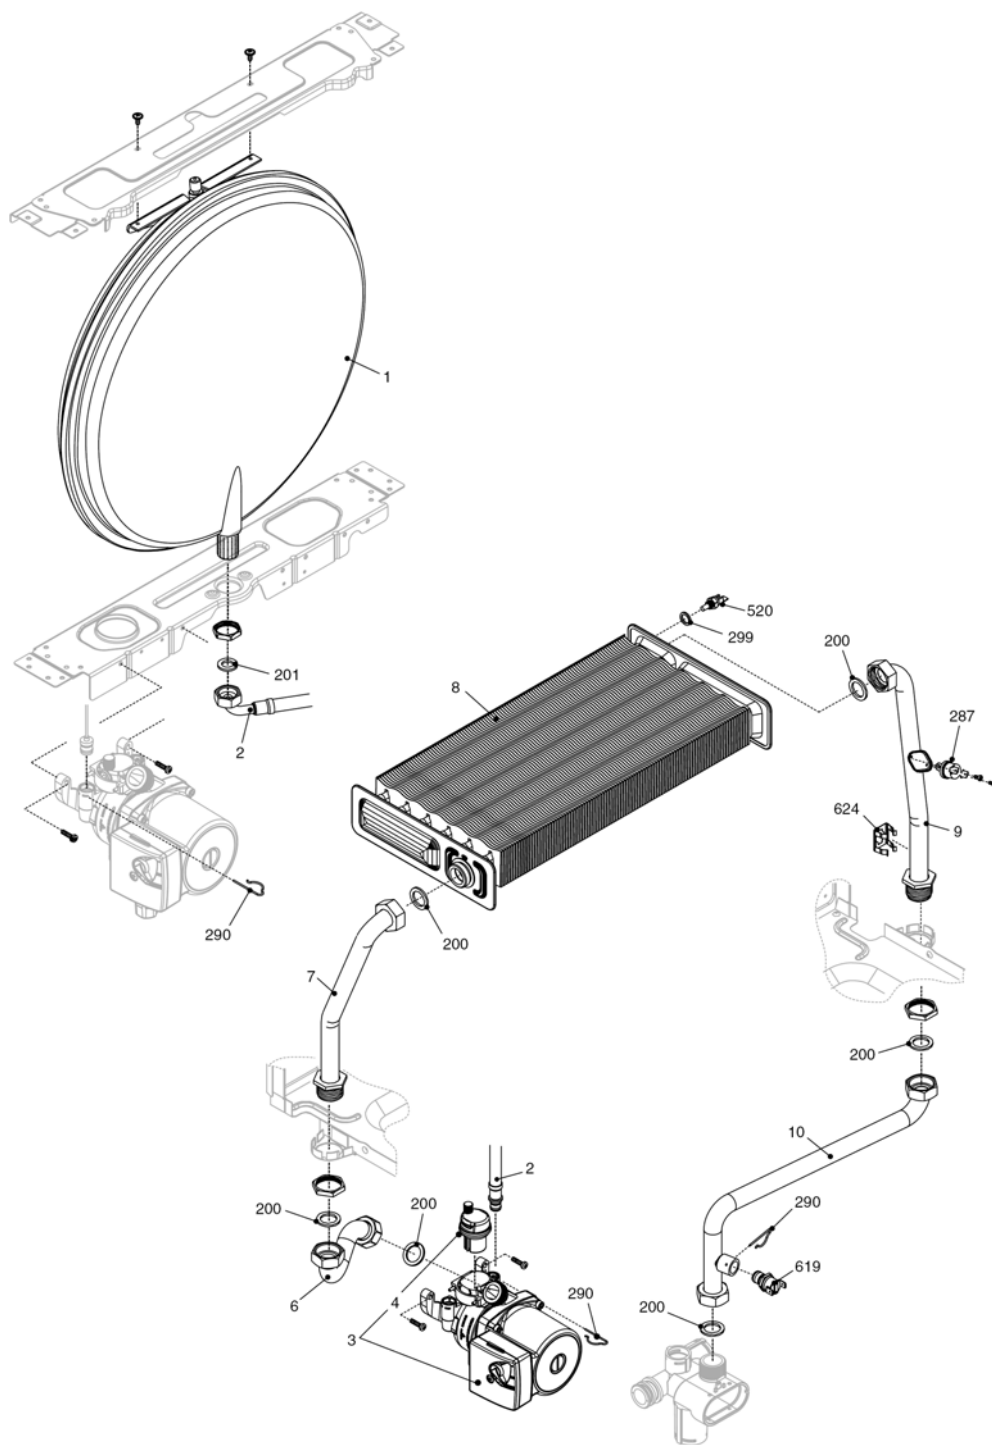

City 35 CSI

MODEL	PART NUMBER	
	MTN	GPL
City 35 CSI	20049747 (G9Z)	-

Russia

Cod.E676 Rev.0.0 (05/2012)

City 35 CSI**КОРПУС, ОБЛИЦОВКА, ПАНЕЛЬ УПРАВЛЕНИЯ**

№	Наименование	Артикул
1	Рама котла	20052296
12	Термоманометр	20049617
18	Ручка	20049616
20	Электронная плата	20049611
26	Панель управления	20050169
27	Ручка	20028780
31	Облицовка	20052297
34	Ручка	20049610
226	Клипсы	5128
300	Кабель низкого напряжения	20013588
301	Кабель электропитания	20005572
302	Кабель электропитания	1547

№	Наименование	Артикул
1	Теплообменник ГВС	10024627
2	Муфта	10026151
4	Обратный клапан	10025056
6	Узел байпаса	10024641
7	Клапан байпаса	2047
9	Трехходовой клапан в сборе	20021496
10	Трехходовой клапан	20043594
11	Сервопривод	20017594
13	Клипсы	20017598
20	Кран подпитки	20035649
21	Ручка крана подпитки	20035648
22	Сбросной клапан	20043820
24	Ограничитель протока	10026042
25	Патрубок	10025839
26	Датчик протока	10022348
33	Теплоизоляция теплообменника	20007047
37	Патрубок	10025840
47	Крышка узла байпаса	10024643
48	Заглушка	10024646
63	Патрубок	10025058
96	Обратный клапан	10021625
201	Прокладка	5026
288	Сальник	6898
290	Клипсы	2165
343	Сливной кран	2216
432	Клипсы	10024958
433	Клипсы	10024986
434	Муфта	10024985
435	Муфта	10025059
436	Клипсы	10025062
438	Сальник	10024988
439	Прокладка	10025067
441	Клипсы	10025063
442	Сальник	10025065
443	Сальник	10025064
444	Прокладка	10025066
521	Датчик NTC	10027351
600	Кабель сервопривода	20017596

№	Наименование	Артикул
1	Расширительный бак	2573
2	Патрубок	10025188
3	Циркуляционный насос	10027571
4	Воздухоотводчик	10025485
6	Патрубок	10027741
7	Патрубок	2051
8	Теплообменник ГВС	10020513
9	Патрубок	10020519
10	Патрубок	10027742
200	Прокладка	5023
201	Прокладка	5026
287	Аварийный датчик температуры	2258
290	Клипы	2165
299	Прокладка	10022726
520	Датчик NTC	10027352
619	Реле давления	20003181
624	Клипы	5472