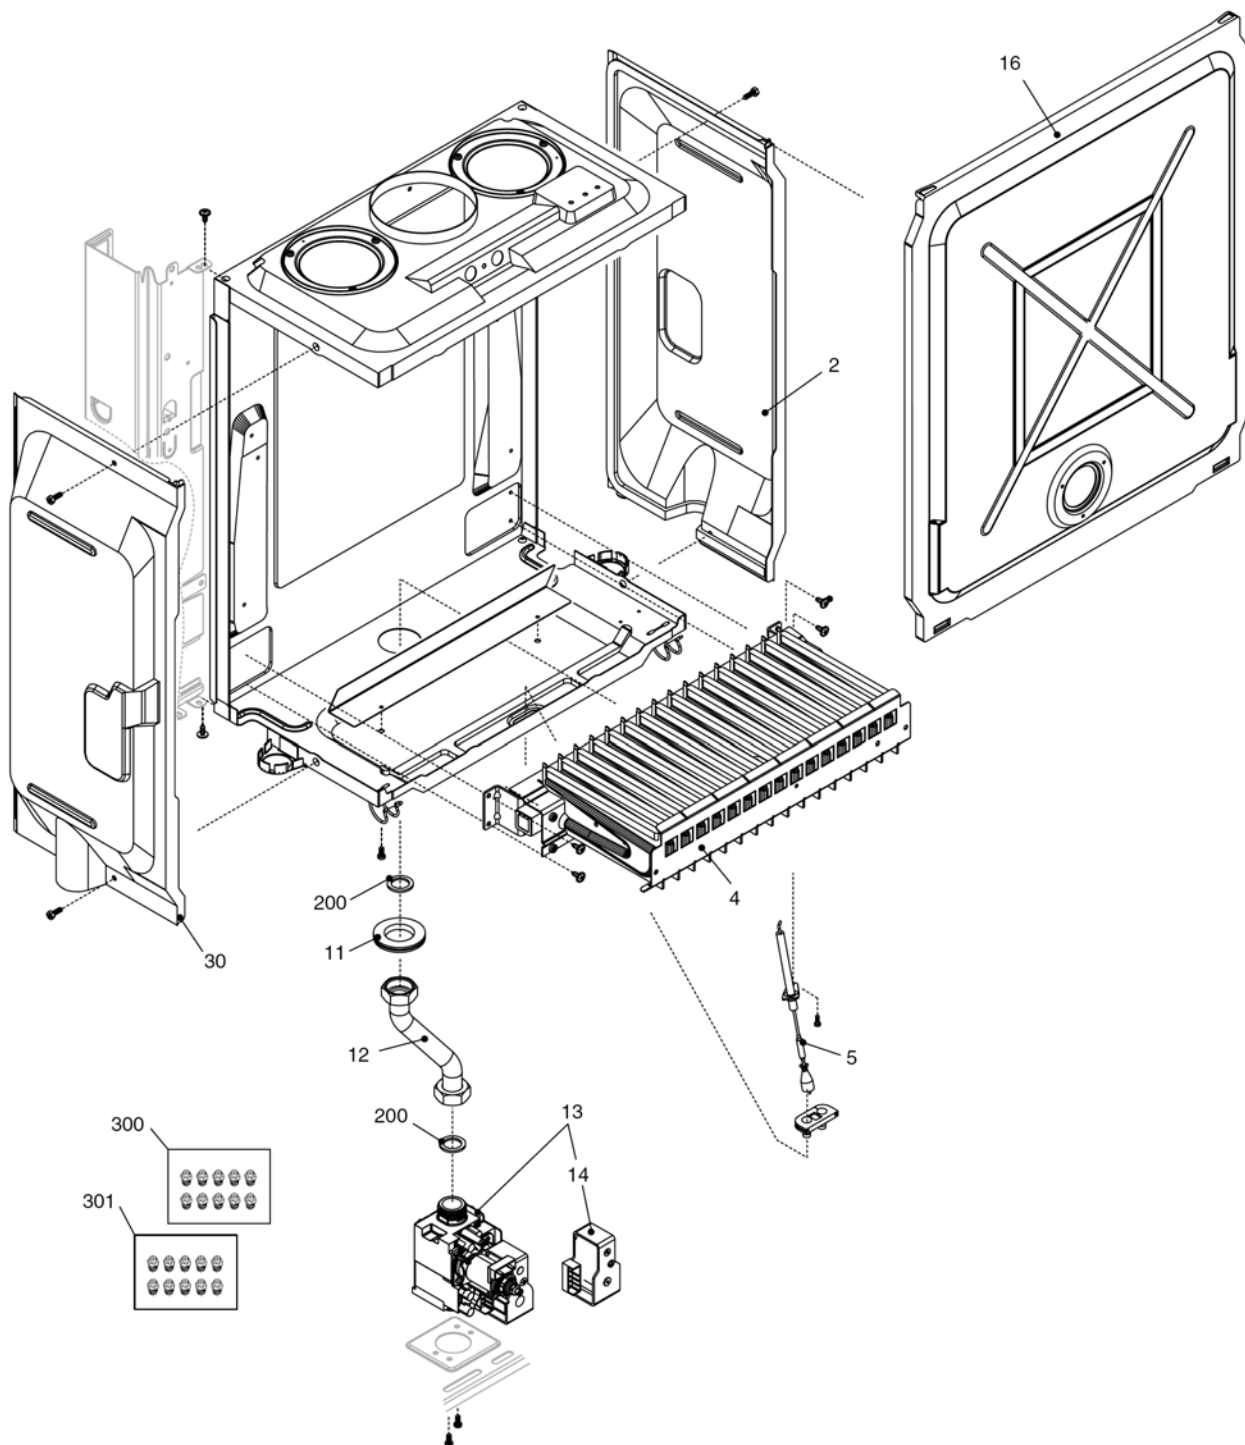

City 35 CSI

MODEL	PART NUMBER	
	MTN	GPL
City 35 CSI	20049747 (G9Z)	-

Russia

Cod.E676 Rev.0.0 (05/2012)

City 35 CSI**КОРПУС, ОБЛИЦОВКА, ПАНЕЛЬ УПРАВЛЕНИЯ**

№	Наименование	Артикул
1	Рама котла	20052296
12	Термоманометр	20049617
18	Ручка	20049616
20	Электронная плата	20049611
26	Панель управления	20050169
27	Ручка	20028780
31	Облицовка	20052297
34	Ручка	20049610
226	Клипсы	5128
300	Кабель низкого напряжения	20013588
301	Кабель электропитания	20005572
302	Кабель электропитания	1547

№	Наименование	Артикул
1	Теплообменник ГВС	10024627
2	Муфта	10026151
4	Обратный клапан	10025056
6	Узел байпаса	10024641
7	Клапан байпаса	2047
9	Трехходовой клапан в сборе	20021496
10	Трехходовой клапан	20043594
11	Сервопривод	20017594
13	Клипсы	20017598
20	Кран подпитки	20035649
21	Ручка крана подпитки	20035648
22	Сбросной клапан	20043820
24	Ограничитель протока	10026042
25	Патрубок	10025839
26	Датчик протока	10022348
33	Теплоизоляция теплообменника	20007047
37	Патрубок	10025840
47	Крышка узла байпаса	10024643
48	Заглушка	10024646
63	Патрубок	10025058
96	Обратный клапан	10021625
201	Прокладка	5026
288	Сальник	6898
290	Клипсы	2165
343	Сливной кран	2216
432	Клипсы	10024958
433	Клипсы	10024986
434	Муфта	10024985
435	Муфта	10025059
436	Клипсы	10025062
438	Сальник	10024988
439	Прокладка	10025067
441	Клипсы	10025063
442	Сальник	10025065
443	Сальник	10025064
444	Прокладка	10025066
521	Датчик NTC	10027351
600	Кабель сервопривода	20017596

№	Наименование	Артикул
1	Расширительный бак	2573
2	Патрубок	10025188
3	Циркуляционный насос	10027571
4	Воздухоотводчик	10025485
6	Патрубок	10027741
7	Патрубок	2051
8	Теплообменник ГВС	10020513
9	Патрубок	10020519
10	Патрубок	10027742
200	Прокладка	5023
201	Прокладка	5026
287	Аварийный датчик температуры	2258
290	Клипы	2165
299	Прокладка	10022726
520	Датчик NTC	10027352
619	Реле давления	20003181
624	Клипы	5472